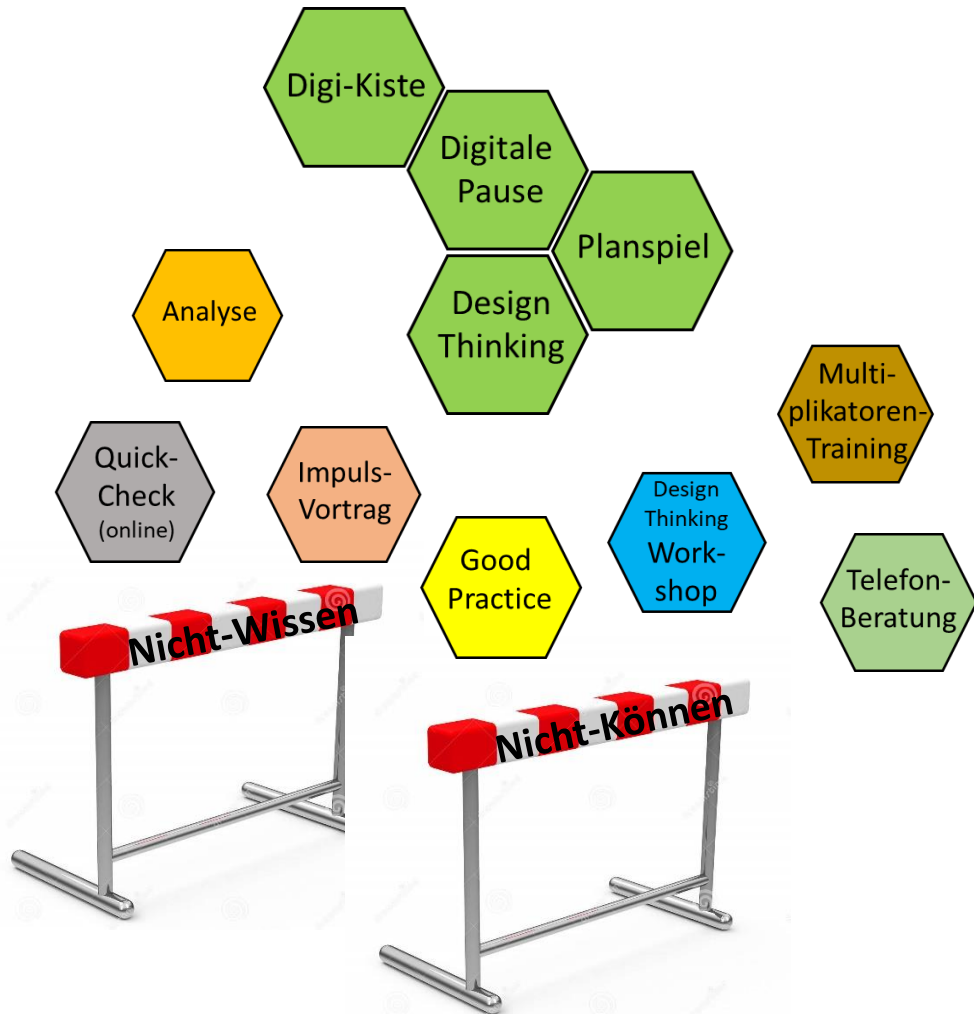

World Café

The real Reality Coach Maßnahmenplan

GEFÖRDERT VOM

Bundesministerium
für Bildung
und Forschung

Dieses Vorhaben wird im Rahmen des Programms „Digitale Medien in der beruflichen Bildung“ vom Bundesministerium für Bildung und Forschung und dem Europäischen Sozialfonds gefördert.

**Bevor ich abstürze,
bin ich noch ein paar
Antworten schuldig!**

The real Reality Coach - Maßnahmenplan

The real Reality Coach - Maßnahmenplan

Wie geht es weiter?

- 1. Schritt: Prototyp (Kurz-Check, Veranstaltungsformat „Aktionstag“, Digi-Kiste, Planspiel ...)
- 2. Schritt: 3 (Branchen-)Veranstaltungen mit Unternehmen (Nord – Mitte – Süd) in Kooperation mit Projekten aus anderen Regionen
- 3. Schritt: Anpassung und Roll-Out der Maßnahmen